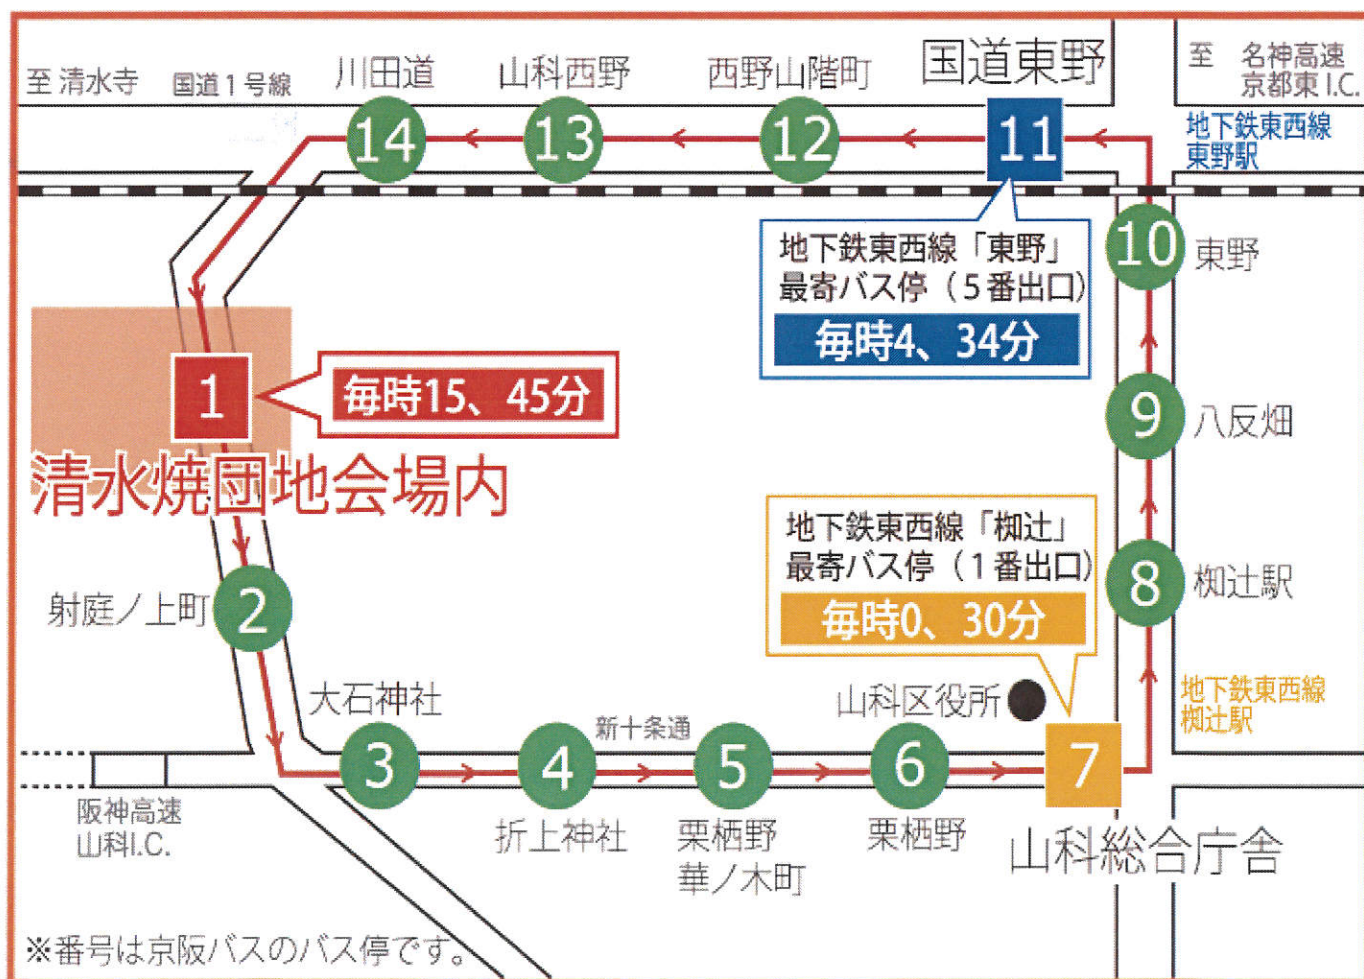

山科循環バス発車時刻表【10月16日～18日】

7	山科総合庁舎	9:00	9:30	10:00	10:30	11:00	11:30	12:00	12:30	13:00	13:30	14:00	14:30	15:00	15:30	16:00	16:30	17:00
8	柳辻駅	9:01	9:31	10:01	10:31	11:01	11:31	12:01	12:31	13:01	13:31	14:01	14:31	15:01	15:31	16:01	16:31	17:01
9	八反畑	9:02	9:32	10:02	10:32	11:02	11:32	12:02	12:32	13:02	13:32	14:02	14:32	15:02	15:32	16:02	16:32	17:02
10	東野	9:03	9:33	10:03	10:33	11:03	11:33	12:03	12:33	13:03	13:33	14:03	14:33	15:03	15:33	16:03	16:33	17:03
11	国道東野	9:04	9:34	10:04	10:34	11:04	11:34	12:04	12:34	13:04	13:34	14:04	14:34	15:04	15:34	16:04	16:34	17:04
12	西野山階町	9:05	9:35	10:05	10:35	11:05	11:35	12:05	12:35	13:05	13:35	14:05	14:35	15:05	15:35	16:05	16:35	17:05
13	山科西野	9:06	9:36	10:06	10:36	11:06	11:36	12:06	12:36	13:06	13:36	14:06	14:36	15:06	15:36	16:06	16:36	17:06
14	川田道	9:07	9:37	10:07	10:37	11:07	11:37	12:07	12:37	13:07	13:37	14:07	14:37	15:07	15:37	16:07	16:37	17:07
1	清水焼団地	9:15	9:45	10:15	10:45	11:15	11:45	12:15	12:45	13:15	13:45	14:15	14:45	15:15	15:45	16:15	16:45	17:15
2	射庭ノ上町	9:16	9:46	10:16	10:46	11:16	11:46	12:16	12:46	13:16	13:46	14:16	14:46	15:16	15:46	16:16	16:46	17:16
3	大石神社	9:17	9:47	10:17	10:47	11:17	11:47	12:17	12:47	13:17	13:47	14:17	14:47	15:17	15:47	16:17	16:47	17:17
4	折上神社	9:18	9:48	10:18	10:48	11:18	11:48	12:18	12:48	13:18	13:48	14:18	14:48	15:18	15:48	16:18	16:48	17:18
5	栗栖野華ノ木町	9:19	9:49	10:19	10:49	11:19	11:49	12:19	12:49	13:19	13:49	14:19	14:49	15:19	15:49	16:19	16:49	17:19
6	栗栖野	9:20	9:50	10:20	10:50	11:20	11:50	12:20	12:50	13:20	13:50	14:20	14:50	15:20	15:50	16:20	16:50	17:20

期間中のみ→方向へ循環運行。清水焼団地 17:15 発は「山科総合庁舎前」が終点です。